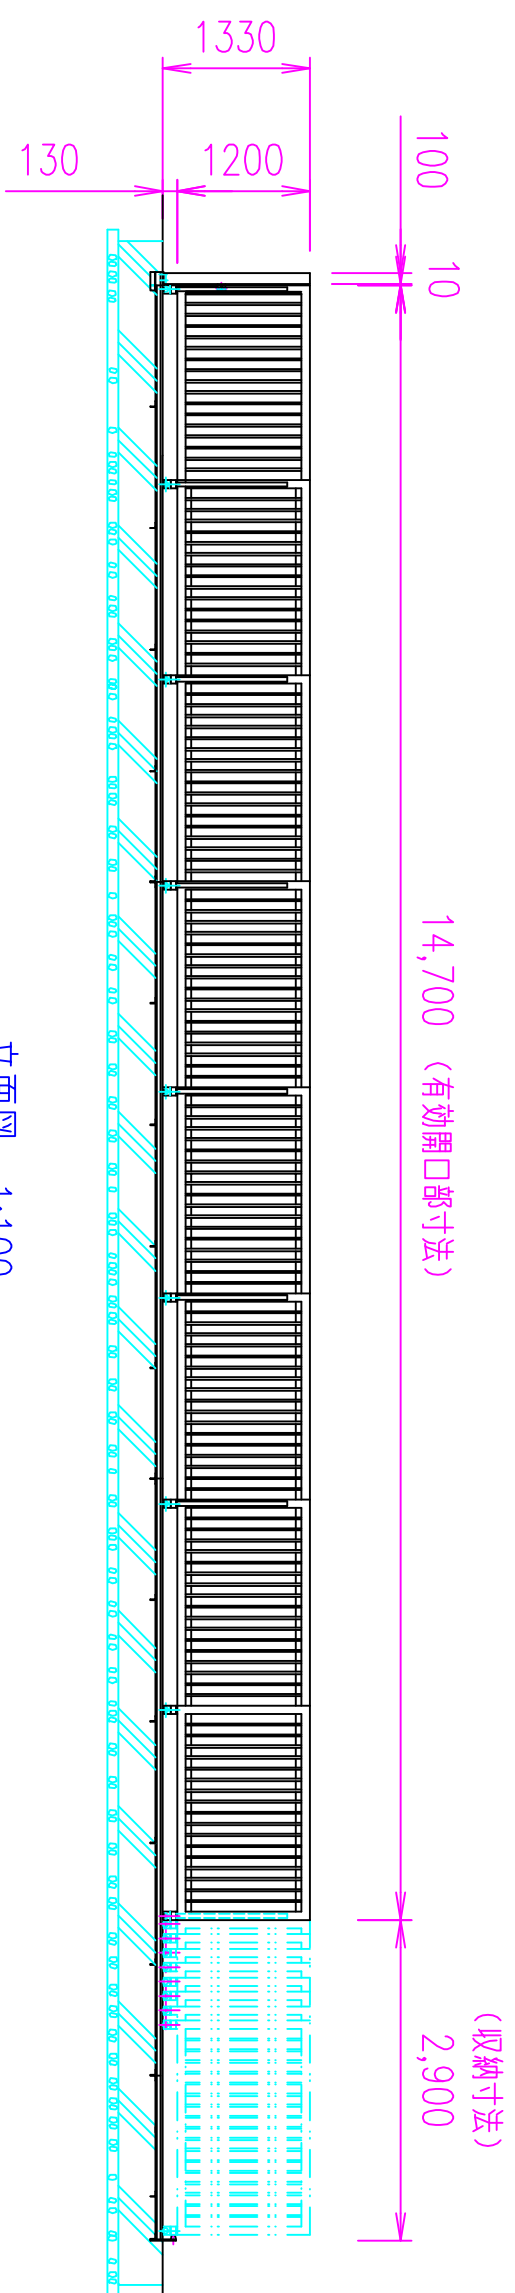

KS型大型門扉 (収納型)

立面図 1:100

収納時 1:20

従来の大型門扉ですが、両サイド引き戸にいたしましたも、
両サイドの収納場所が、扉と同じ広さが必要でしたが、
KS型大型門扉は、1/5の収納場所です済むのを特徴としています。

承認	年月日	検図	年月日	設計	年月日	製図	ogawa
投影法	第三角法	材質	SUS304	名称	マルチスライド	年月日	06.06.08
尺度	1/100	サイズ	HL	図番	H120W1470片引き外觀図	数量	1
数量	1	表面処理	HL	図番	GTSP1248-100		

株式会社 三陽

△	符号	改定年月日	改定事項	担当
---	----	-------	------	----