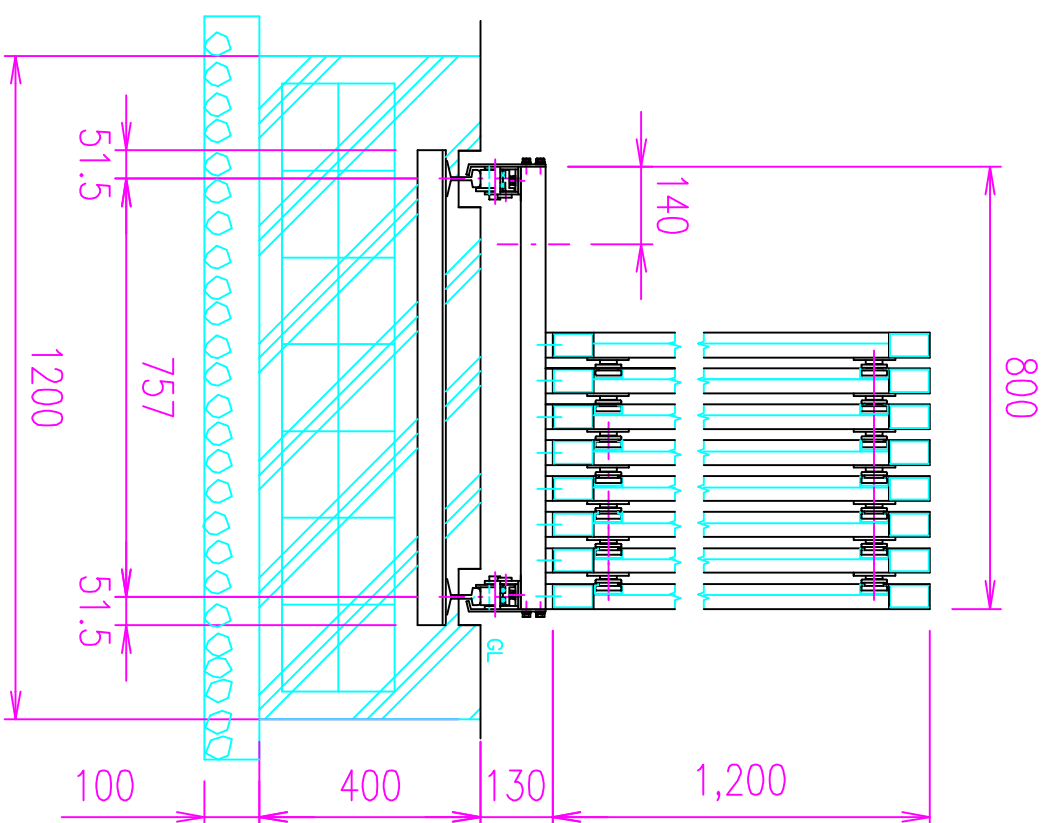

KS型大型門扉 (収納型)

立面図 1:100

収納時 1:20

従来の大型門扉ですが、両サイド引き戸にいたしましたも、
両サイドの収納場所が、扉と同じ広さが必要でしたが、
KS型大型門扉は、1/5の収納場所です済むのを特徴としています。

承認	年月日	検図	年月日	設計	年月日	製図	ogawa
投影法	第三角法	材質	SUS304	名称	マルチスライド	年月日	06.06.08
尺度	1/100	サイズ	HL	図番	H120W1470片引き外觀図	数量	1
数量	1	表面処理	HL	図番	GTSP1248-100		